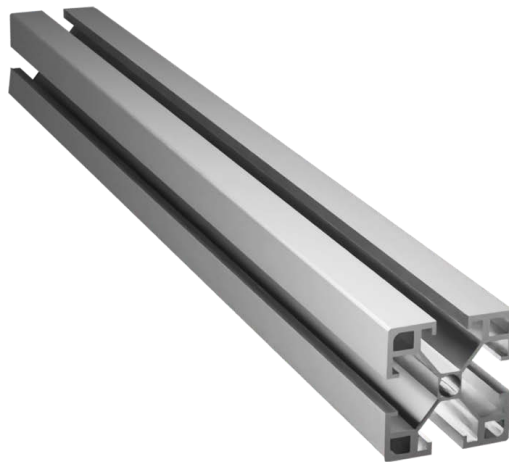

VM-SS5596

Profilo in alluminio 45x45 mm

SCHEMA TECNICA

Cod. VM-SS5596

cod. VM-SS5596

SPECIFICHE TECNICHE

Materiale	Alluminio
Qualità	AW6060/T6
Finiture superfice	Finiture Pulite

I VOSTRI VANTAGGI

 Efficientamento dei costi.

 Applicazione rapida.

 Allineamento facilitato.
Grazie alla sua robustezza nel montaggio.

APPLICAZIONI

 Usato su accessori Alufix.

 Impianti fotovoltaici tetto a falde e piani.

DIMENSIONI